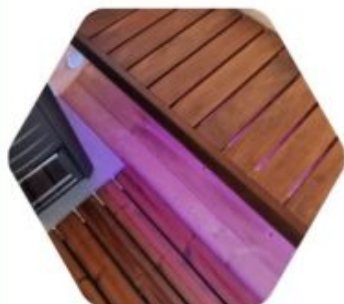

**THERMOHOLZ-
BÄNKE**