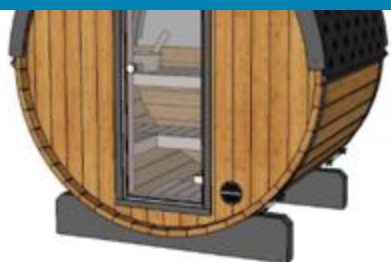

Terrassensauna 160 cm HALBMOND - Komplettpreis mit Elektroofen aus skandinavischer Fichte

Preis ohne MwSt Terrassensauna 160 cm eignet sich für 4 Personen und ist aus langlebigem und hoch beständigem Holz angefertigt. Ihre Eingangstür bestehen aus Glas und die Rückwand ist mit einem halb Panoramafenster ausgestattet. In DreamOfWood finden Sie mehrere Arten von Terrassensaunas. Lernen Sie unser Angebot kennen.

- Eingangstür: aus Glas
- Rückwand: mit halb Panoramafenster
- Abmessungen der Terrassensauna: 205 cm x 160 cm
- Anzahl der Personen: 4
- Gewicht: 560 kg

[Read More](#)

SKU:

Price: 3 570€

Categories: [Fasssauna - Terrasse](#)

Product Description

Terrassensauna aus skandinavischer Fichte

Unsere Terrassensauna 160 cm ist für 4 Personen geeignet. Sie ist eine der vier Terrassensaunas der Serie „Welt“. Wir präsentieren die zweite Sauna dieser Kollektion Halbmond. Diese Terrassensauna wurde Halbmond genannt, weil die Wand an der Rückseite der Sauna halb verglast ist und einen charakteristischen Halbmond bildet. Die Front der Sauna ist aus Holz, hat aber eine beeindruckende Glastür. Eine gepflegte Terrassensauna wird zu einer untrennbaren Dekoration Ihres Gartens! Wir fertigen die Sauna für Sie aus skandinavischer Fichte. Terrassensauna aus skandinavischer Fichte - helles Holz, nach entsprechendem Schutz ideal widerstandsfähig gegen ungünstige Witterungsbedingungen. Nach DIN EN 350-2 hat Fichte die Festigkeitsklasse 4. [caption id="attachment_9467" align="aligncenter" width="217"]