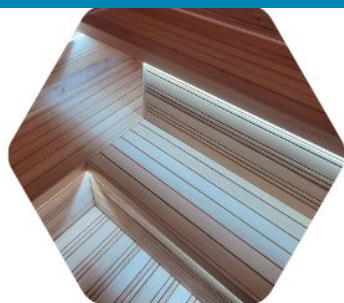

LED-SYSTEM