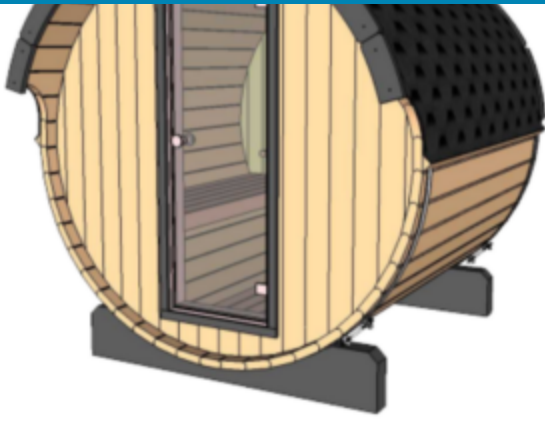

Fasssauna mit Länge von 220 cm mit Dach aus sknadinavischer Fichte

Preis ohne MwSt Fasssauna aus skandinavischer Fichte wird zu einer einzigartigen Dekoration Ihres Gartens!

- Dach: 27 cm
- Raumlänge: 180 cm
- Personenzahl: 4-6
- Gewicht 680 kg

[Read More](#)

SKU:

Price: 3 870€

Categories: [Fasssauna - Garten](#)

Product Description

Fasssauna in deinem Garten aus sknadinavischer Fichte

Wir bieten eine wunderschöne Fasssauna mit Dach an! Die Länge dieser Saunakabine beträgt 180 cm! Die Sauna ist komplett aus Holz und hat eine spektakuläre Glastür mit einem Dach darüber. Fasssauna wird zu einer einzigartigen Dekoration Ihres Gartens! Wir fertigen die Sauna für Sie aus skandinavischer Fichte. Diese Terrassensauna bietet Platz für 4-6 Personen, die sich bequem auf Bänken auf zwei Ebenen niederlassen können. Der Ofen wird durch temperaturbeständige Mineritplatten geschützt. Eine ästhetische Holzverkleidung bedeckt das Herzstück der Sauna, den Ofen. Für unsere Kunden bieten wir zusätzliche Saunageräte an, die den Badekomfort auf ein noch höheres Niveau heben. Sie können ein Audiosystem oder sogar ein LED-Beleuchtungssystem für Ihre Sauna bestellen! In Fasssauna Garten bieten wir Ihnen Ofen der Marke Harvia oder Humm an. Der Boden in der Sauna ist aus edler, langsam erwärmender Erle, was ihr eine luxuriöse Ausstrahlung verleiht! Unsere Saunen sind mit einer ausreichenden Belüftung ausgestattet, die für eine ideale Luftzufuhr sorgt. Die Dachplatten werden mit Bitumenschindeln in der vom Kunden gewählten Farbe ausgeführt. Wir imprägnieren die Sauna in Ihrer Wunschfarbe! Skandinavische Fichte – helles Holz, nach entsprechendem Schutz ideal widerstandsfähig gegen ungünstige Witterungsbedingungen. Nach DIN EN 350-2 hat Fichte die Festigkeitsklasse 4.