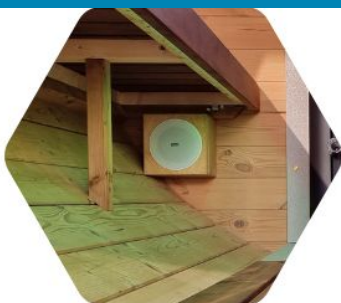

AUDIOSYSTEM