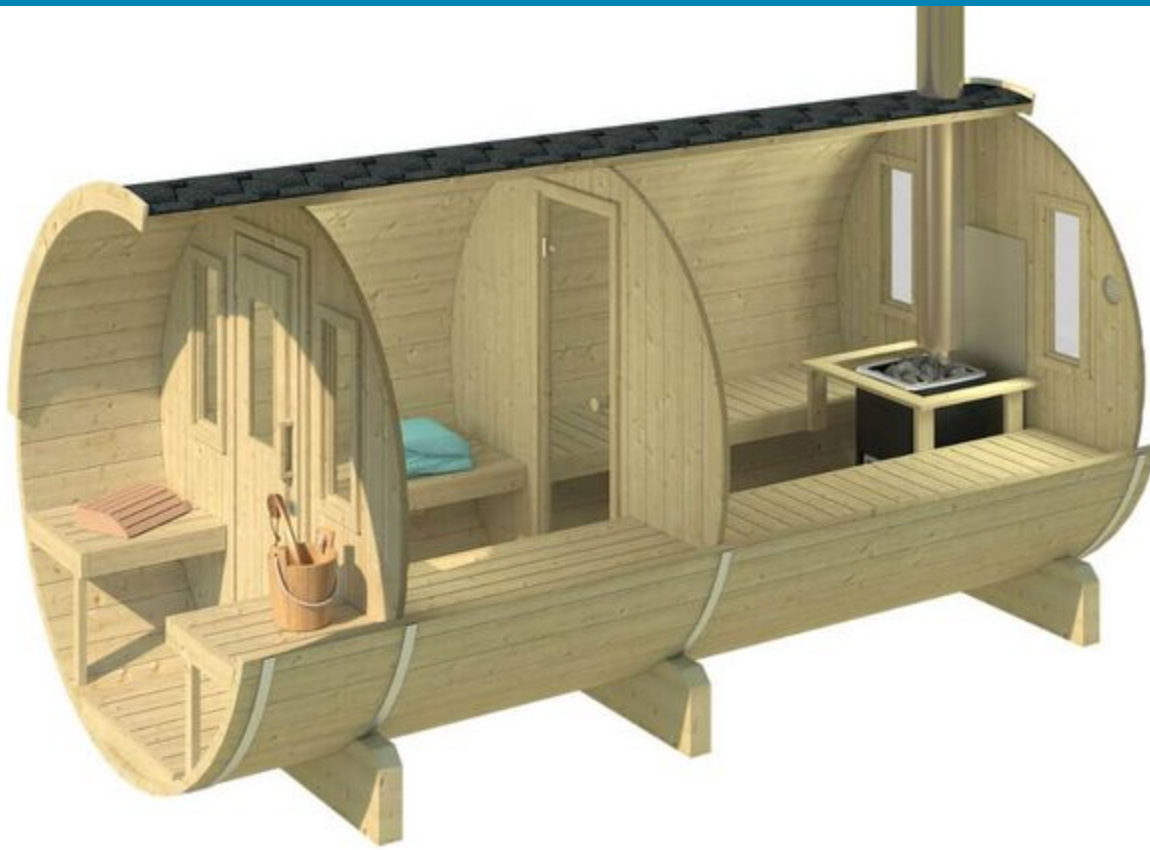

Fasssauna

[➔ ZUM SHOP](#)

Outdoor[/caption]

Haben Sie Frage?
[ninja_form id=3]