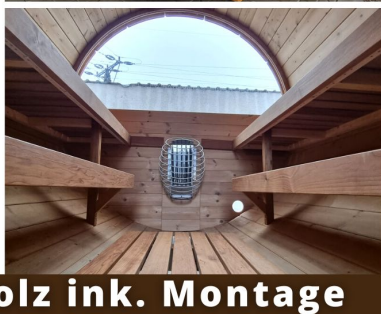

JBL

Thermoholz ink. Montage

Fasssauna mit Holzofen + Zubehör Länge 400 cm mit Terrasse Premium DeLux HALBMOND aus Thermoholz

Preis ohne MwSt

Fasssauna aus Thermoholz Länge 400 cm + inklusive Elektroofen Huum Drop 9 kW + LED + Stereoanlage

- Terrasse: 57 cm
- Wände: 44 mm
- Durchmesser: 235 cm
- Saunainnenraum: 200 cm
- Vorraum: 127 cm
- Anzahl der Personen: 6-8
- Gewicht: 1150 kg

[Read More](#)

SKU:

Price: 9 287€

Categories: [Fasssauna - Garten Thermoholz](#)

Product Description

Fasssauna Exklusive Set

Länge 400 cm mit Durchmesser 235 cm mit Terrasse aus Thermoholz mit Elektroofen HUUM DROP+LED+Stereoanlage ist eine exklusive Zusammenstellung, passend ausgewählt aus den besten Qualitätsprodukten für anspruchsvolle Kunden. Diese Sauna ist aus hochwertigem Thermowood-Holz angefertigt