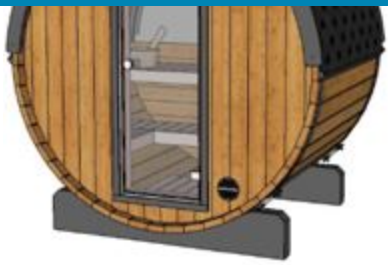

Thermoholz inkl. Montage

Terrassensauna mit Holzofen + Zubehör Länge von 160 cm Halbmond aus Thermoholz

Preis ohne MwSt Terrassensauna 160 cm eignet sich für 4 Personen und ist aus langlebigem und hoch beständigem Holz angefertigt. Ihre Eingangstür bestehen aus Glas und die Rückwand ist mit einem halb Panoramafenster ausgestattet. In DreamOfWood finden Sie mehrere Arten von Terrassensaunas. Lernen Sie unser Angebot kennen.

- Eingangstür: aus Glas
- Rückwand: mit halb Panoramafenster
- Abmessungen der Terrassensauna: 205 cm x 160 cm
- Anzahl der Personen: 4
- Gewicht: 560 kg

[Read More](#)

SKU:

Price: 4 810€

Categories: [Fasssauna - Garten Thermoholz](#)

Product Description

Terrassensauna Exklusive Set

Länge 160 cm aus Thermowood mit Holzofen Harvia the Wall 4,5-9 Kw + LED + Stereoanlage ist eine exklusive Zusammenstellung, passend ausgewählt aus den besten Qualitätsprodukten für anspruchsvolle Kunden. Ein 160 cm Fass bietet bequem Platz für 4 Personen. Diese Sauna ist aus hochwertigem Thermowood-Holz angefertigt Thermoholz – eine ökologische und langlebige Holzart. Wärmebehandeltes Holz erhält eine dunkle Farbe, ähnlich der exotischen Bäume, und wird außerdem viel widerstandsfähiger gegen Feuchtigkeit. Ausgestattet mit dem notwendigen Zubehör entsteht ein kompatibles Produkt, das Ihre Erwartungen mit Sicherheit erfüllen wird! [caption id="attachment_9467" align="aligncenter" width="217"]