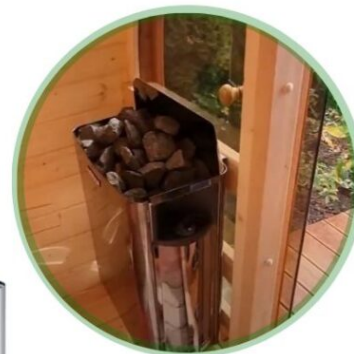

**HARVIA
THE WALL
4,5-9KW**

width="486"]

Öfen für kleine