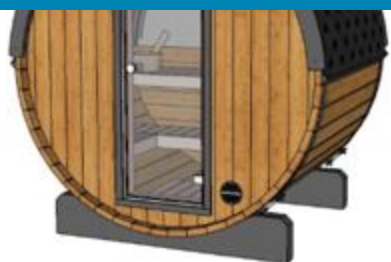

Terassensauna Halbmond[/caption]

Thermoholz – das beste Holz für Ihre Sauna

Thermoholz wird in einem Dampfofen mit einer Temperatur zwischen 180 °C und 212 °C wärmebehandelt. Die Behandlungsdauer beträgt ca. 24 Stunden und der Zyklus wird wiederholt. Dadurch ist die Sauna widerstandsfähiger gegen Feuchtigkeit und extreme Wetterbedingungen. Die hohe Temperatur entfernt Schimmel, Pilze, Parasiten und Harzreste aus dem Inneren des Holzes. Dadurch erhöht sich die Lebensdauer des Materials, daher hat Thermoholz eine Lebensdauer von 20 Jahren und mehr. Dadurch können Sie sicher sein, dass die Produkte, die häufig verwendet werden, lange halten. Deshalb empfehlen wir Thermoholz mit einem schönen Aussehen und Geruch, das Sie und Ihre Lieben süchtig machen wird. Und die Investition wird eine Investition für Jahre sein.

Mini Sauna für Terrasse

Diese Mini Sauna für Terrasse bietet Platz für 4 Personen, die bequem auf Bänken auf zwei Ebenen sitzen können. Der Ofen wird durch temperaturbeständige Miniplatten geschützt. Eine ästhetische Holzverkleidung bedeckt das Herzstück der Sauna, den Ofen. Für unsere Kunden bieten wir zusätzliche Saunageräte an, die den Badekomfort auf ein noch höheres Niveau heben. Sie können ein Audiosystem oder sogar ein LED-Beleuchtungssystem für Ihre Sauna bestellen! Wir installieren einen Saunaofen der weltbekannten Marke Harvia. Der Boden in der Sauna ist aus heller, langsam erwärmender Erle, was ihr eine einzigartige Optik verleiht! Unsere Saunen sind mit einer ausreichenden Belüftung ausgestattet, die für eine ideale Luftzufuhr sorgt. Die Dachplatten werden mit Bitumenschindeln in der vom Kunden gewählten Farbe ausgeführt. Wir imprägnieren die Sauna in Ihrer Wunschfarbe! [video width="500" height="500" mp4="https://top-fasssauna.de/wp-content/uploads/2022/03/Projekt-bez-tytulu-22.mp4"][/video]

Sauna Terrasse Eigenschaften

Unten finden Sie die wichtigsten Eigenschaften von Sauna Terrasse Halbmond:

- Terrassensauna aus strapazierfähigen Tischlerplatten mit einer Stärke von 42 mm
- Lüftungsgitter für optimale Luftzirkulation
- Glastür aus 8 mm starkem Sicherheitsglas: 59 cm x 169 cm
- Stabile Füße für einen sicheren Stand der Sauna

Warum lohnt es sich, in die Outdoor Sauna Terrasse zu gehen?

Die Outdoor Sauna Terrasse übt einen positiven Einfluss auf den menschlichen Organismus aus.

- Sauna erhöht die Immunität
- Regeneriert Muskeln
- Pflegt unsere Haut
- Verlangsamt das Altern