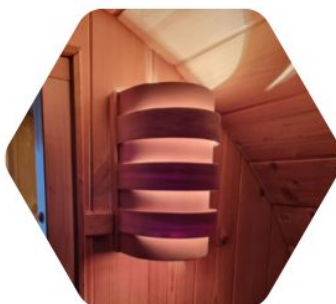

**LAMPE-
BELEUCHTUNG**