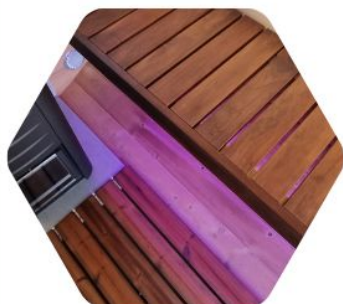

**THERMOHOLZ-
BÄNKE**