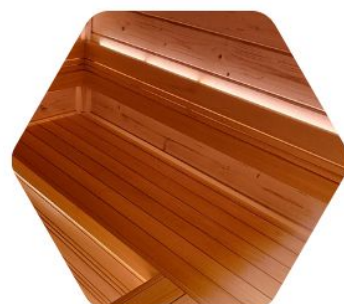

RÜCKENLEHNEN