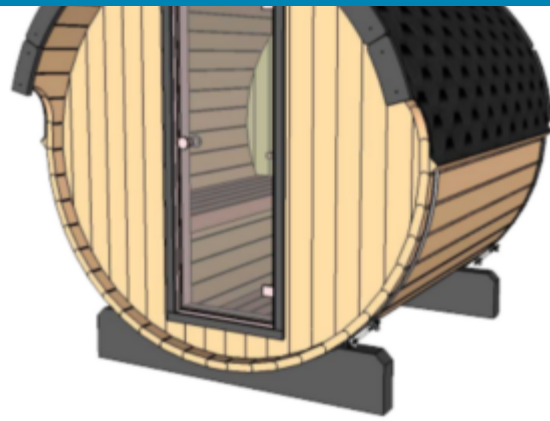

Und die Investition wird eine Investition für Jahre sein.

Fasssauna

Warum lohnt es sich, in die Sauna zu gehen?

- Sauna erhöht den Immunsystem
- Regeneriert Muskeln
- Pflegt unsere Haut
- Verlangsamt das Altern
- Verbessert die Verdauung und beschleunigt den Stoffwechsel
- Entspannt
- Beruhigt negative Emotionen und baut Stress ab!

AUSSTATTUNG UND ZUBEHÖR